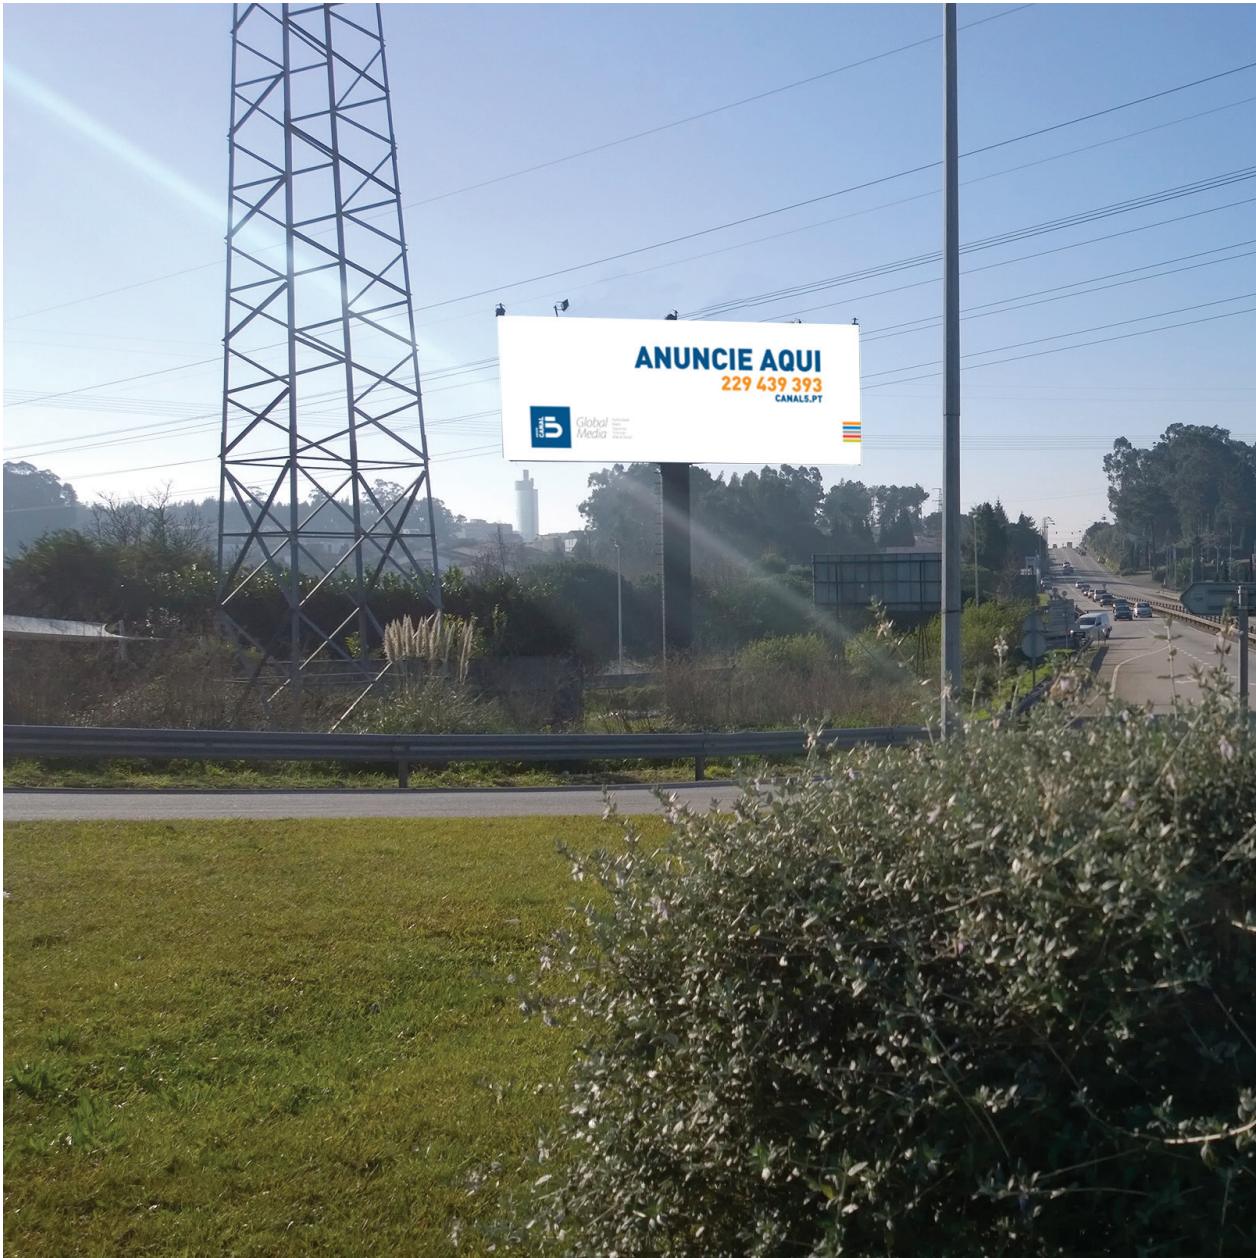

**Global
Media** Publicidade
Rádio
Imprensa
Televisão
Web & Social

39 - B

Outdoor 1000 x400 cm
EN14 Junto ao Jumbo

Localização
Latitude: 41.248766, Longitude: -8.618402.

Av. Visconde de Barreiro s, 89, 5º
4470-151 Maia
Tel +351 229 439 393